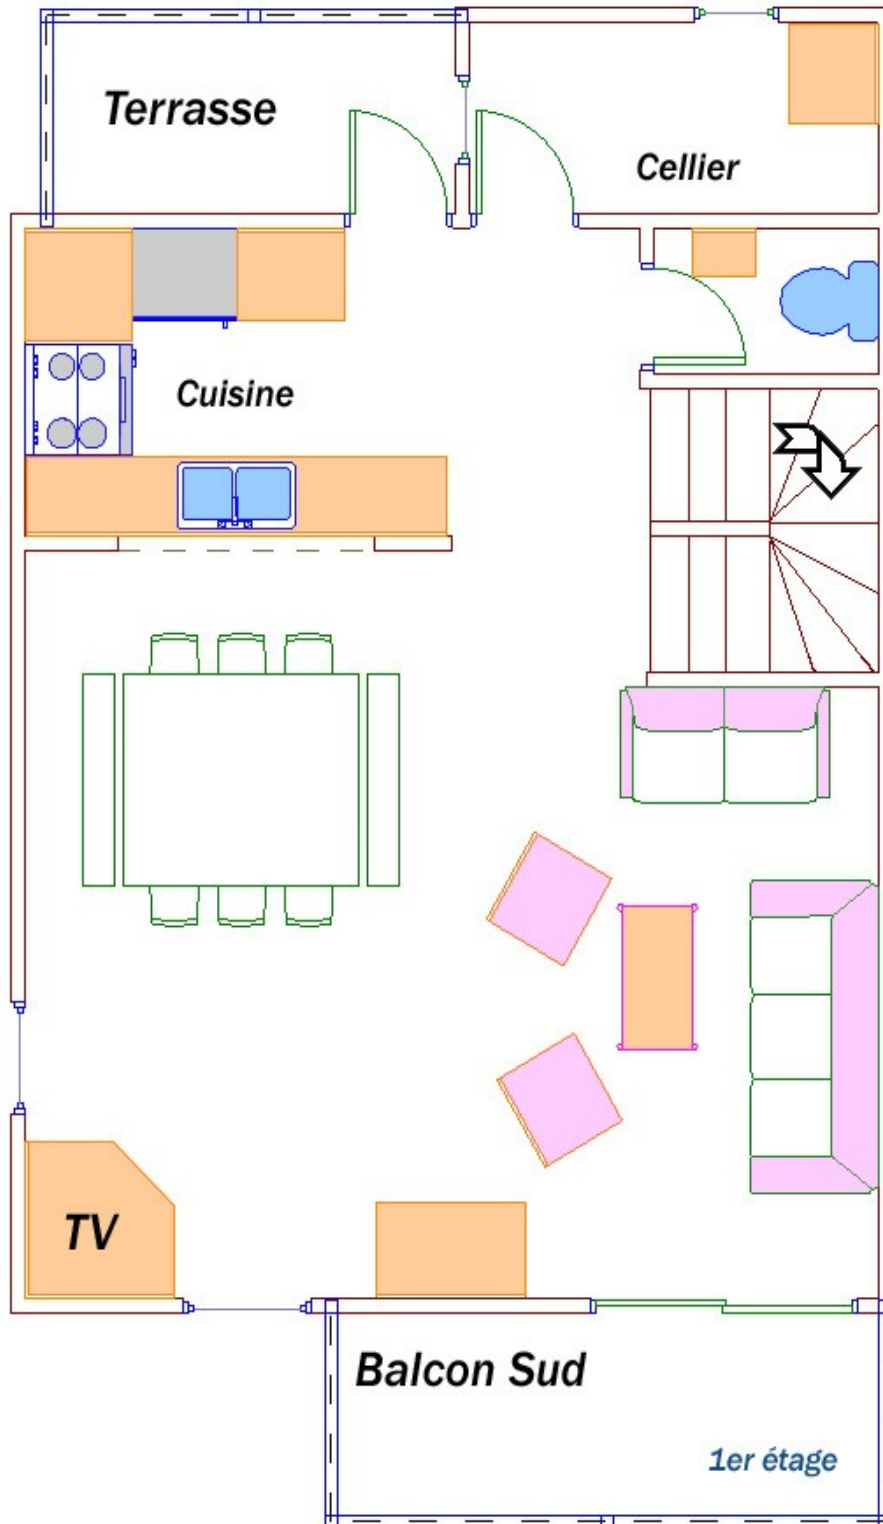

• TRIPLEX 10 PERS 140 m2 "STELVIO"

RDC :

- 1 Entrée indépendante
- 1 Chambre « famille » 4 personnes de 25 m2 avec salle de bain privative et WC couchage : 2 lits 190*80 + 1 lit superposé 2*190*80
- 1 Terrasse sud indépendante

NIVEAU 1 : séjour de 55m²

- 1 Cuisine entièrement équipée avec terrasse nord.
- 1 WC & lave main.
- 1 cellier avec congélateur.
- 1 séjour et salon montagne.
- 1 balcon sud.

NIVEAU 2 :

- 1 Chambre 2 personnes de 16 m² avec salle de bain baignoire / WC
privatifs & 1 balcon sud couchage : 2 lits 190*80
- 1 Chambre 2 personnes de 16 m² avec salle de bain baignoire / WC
privatifs & 1 balcon nord couchage : 2 lits 190*80
- 1 Chambre 2 personnes mezzanine de 22 m² avec salle de bain douche
privative & 1 balcon sud couchage : 1 lit 190*140
- 1 WC sur le pallier