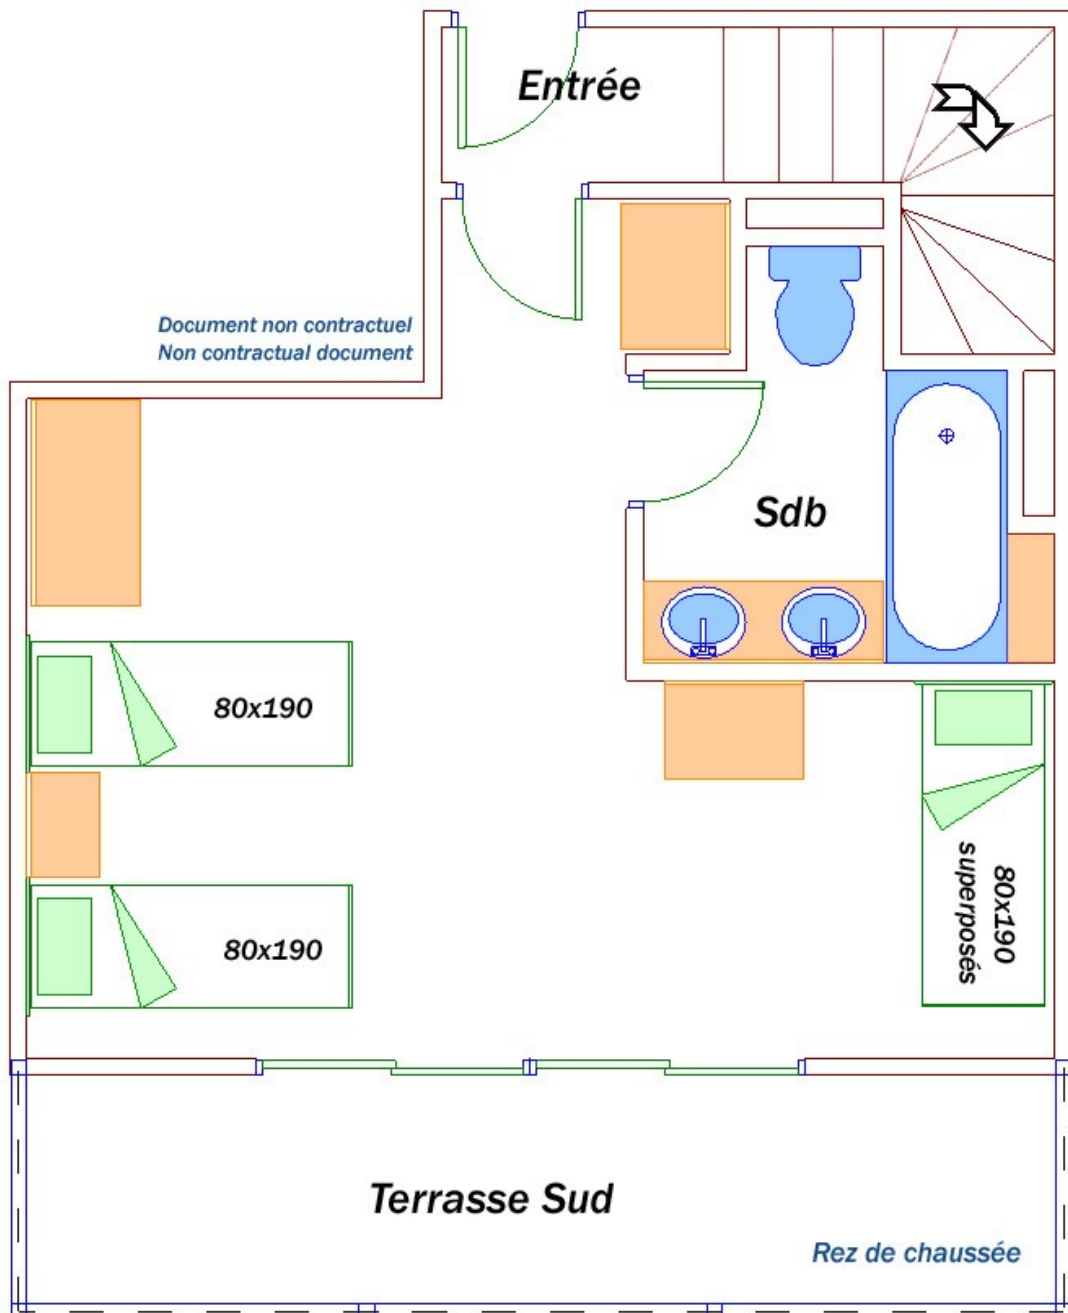

• TRIPLEX 10 PERS 140 m2 "STELVIO"

RDC :

- 1 Entrée indépendante
- 1 Chambre « famille » 4 personnes de 25 m2 avec salle de bain privative et WC couchage : 2 lits 190*80 + 1 lit superposé 2*190*80
- 1 Terrasse sud indépendante

NIVEAU 1 : séjour de 55m²

- 1 Cuisine entièrement équipée avec terrasse nord.
- 1 WC & lave main.
- 1 cellier avec congélateur.
- 1 séjour et salon montagne.
- 1 balcon sud.

NIVEAU 2 :

- 1 Chambre 2 personnes de 16 m² avec salle de bain baignoire / WC
privatifs & 1 balcon sud couchage : 2 lits 190*80
- 1 Chambre 2 personnes de 16 m² avec salle de bain baignoire / WC
privatifs & 1 balcon nord couchage : 2 lits 190*80
- 1 Chambre 2 personnes mezzanine de 22 m² avec salle de bain douche
privative & 1 balcon sud couchage : 1 lit 190*140
- 1 WC sur le pallier