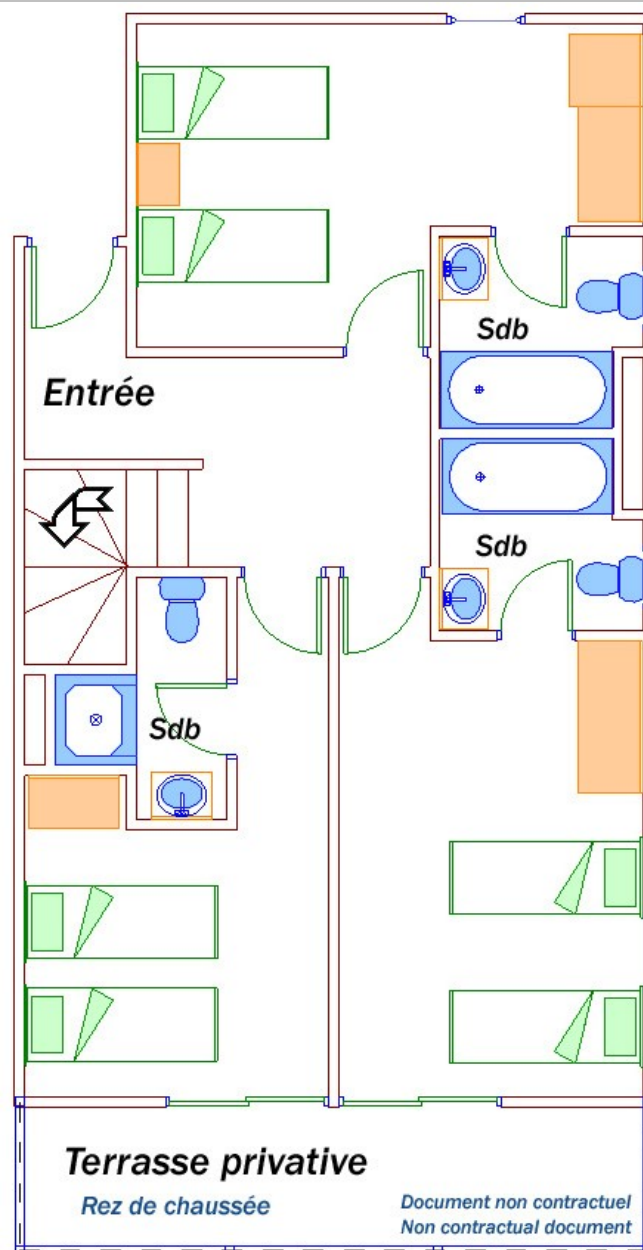

• **TRIPLEX 12 PERS 170 m2 "KITZ"**

RDC :

- 1 Entrée indépendante
- 1 Chambre 2 personnes de 16 m2 avec salle de bain baignoire /WC
privatifs & 1 terrasse sud couchage : 2 lits 190*80
- 1 Chambre 2 personnes de 16 m2 avec salle de bain baignoire/ WC
privatifs couchage : 2 lits 190*80
- 1 Chambre 2 personnes de 13 m2 avec salle de bain douche / WC
privatifs & 1 terrasse sud couchage : 2 lits 190*80

NIVEAU 1 : séjour de 55m²

- 1 Cuisine entièrement équipée avec terrasse nord.
- 1 WC & lave main.
- 1 cellier avec congélateur.
- 1 séjour et salon montagne.
- 1 balcon sud.

NIVEAU 2 :

- 1 Chambre 2 personnes de 16 m2 avec salle de bain baignoire / WC
privatifs & 1 balcon sud couchage : 2 lits 190*80
- 1 Chambre 2 personnes de 16 m2 avec salle de bain baignoire / WC
privatifs & 1 balcon nord couchage : 2 lits 190*80
- 1 Chambre 2 personnes mezzanine de 22 m2 avec salle de bain douche
privative & 1 balcon sud couchage : 1 lit 190*140
- 1 WC sur le pallier
- _____