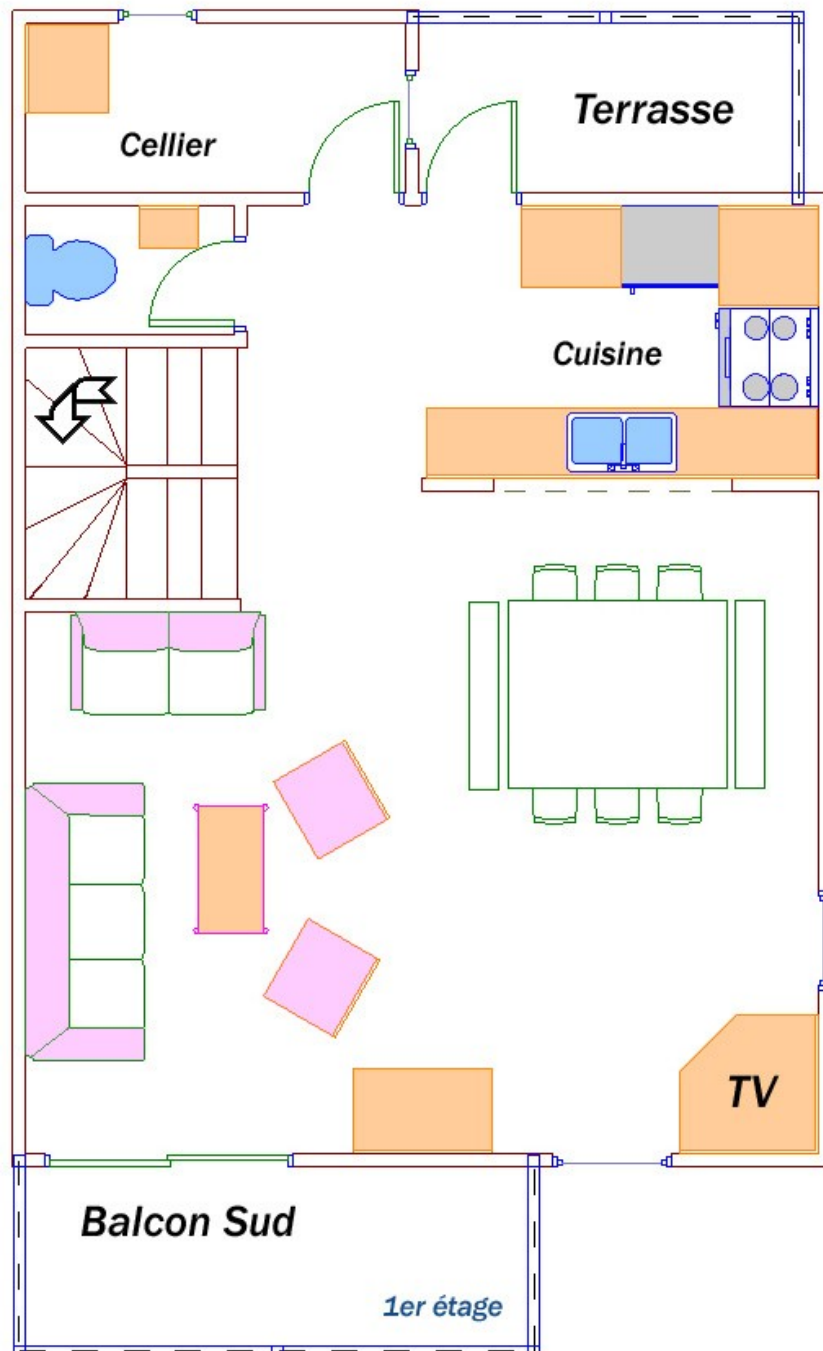

• **TRIPLEX 12 PERS 170 m2 "KITZ"**

RDC :

- 1 Entrée indépendante
- 1 Chambre 2 personnes de 16 m2 avec salle de bain baignoire /WC
privatifs & 1 terrasse sud couchage : 2 lits 190*80
- 1 Chambre 2 personnes de 16 m2 avec salle de bain baignoire/ WC
privatifs couchage : 2 lits 190*80
- 1 Chambre 2 personnes de 13 m2 avec salle de bain douche / WC
privatifs & 1 terrasse sud couchage : 2 lits 190*80

NIVEAU 1 : séjour de 55m²

- 1 Cuisine entièrement équipée avec terrasse nord.
- 1 WC & lave main.
- 1 cellier avec congélateur.
- 1 séjour et salon montagne.
- 1 balcon sud.

NIVEAU 2 :

- 1 Chambre 2 personnes de 16 m2 avec salle de bain baignoire / WC
privatifs & 1 balcon sud couchage : 2 lits 190*80
- 1 Chambre 2 personnes de 16 m2 avec salle de bain baignoire / WC
privatifs & 1 balcon nord couchage : 2 lits 190*80
- 1 Chambre 2 personnes mezzanine de 22 m2 avec salle de bain douche
privative & 1 balcon sud couchage : 1 lit 190*140
- 1 WC sur le pallier
- _____