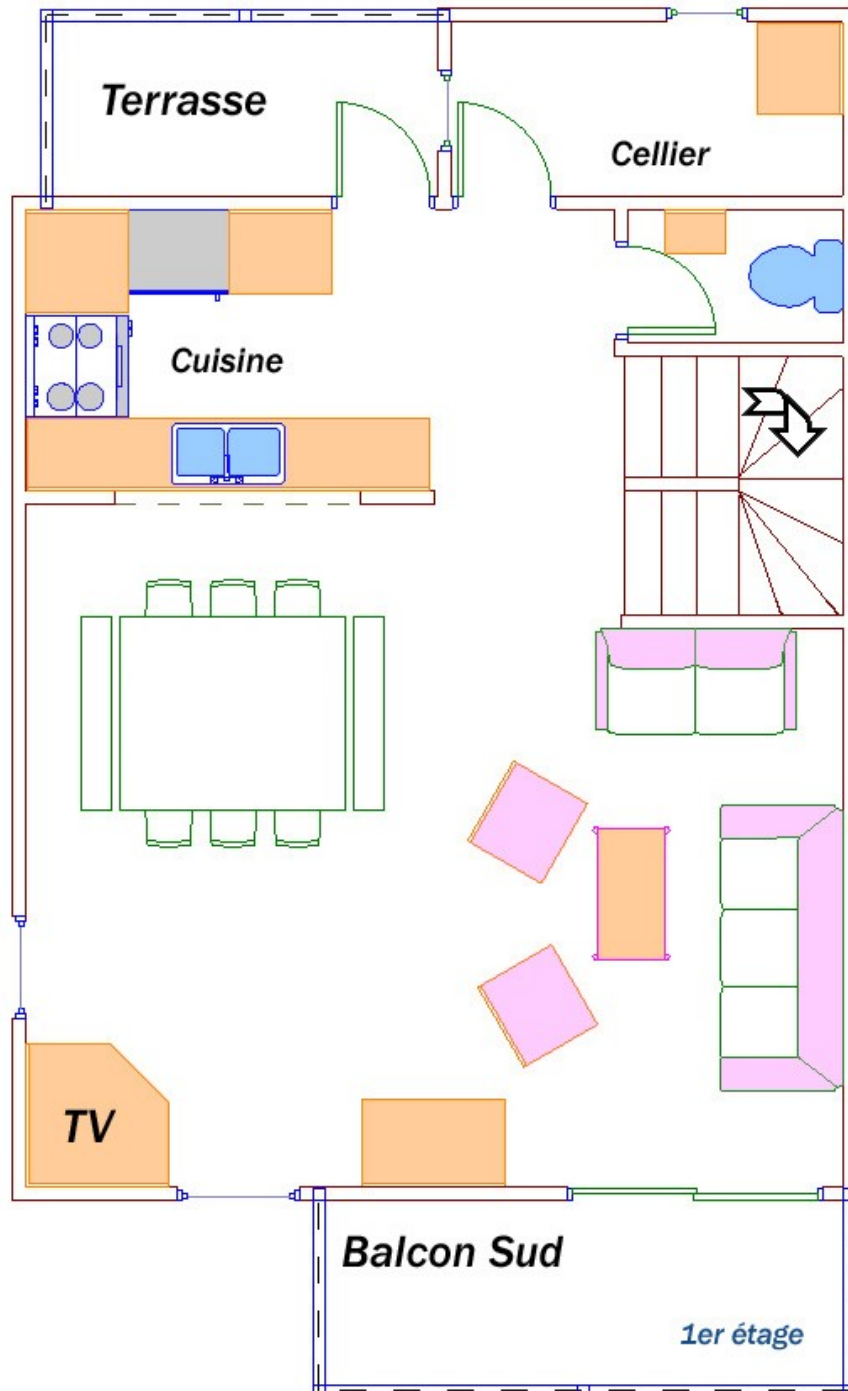

• **TRIPLEX 12 PERS 170 m2 "HAHNENKAMM"**

RDC :

- 1 Entrée indépendante
- 1 Chambre 2 personnes de 16 m2 avec salle de bain baignoire /WC
privatifs & 1 terrasse sud couchage : 2 lits 190*80
- 1 Chambre 2 personnes de 16 m2 avec salle de bain baignoire/ WC
privatifs couchage : 2 lits 190*80
- 1 Chambre 2 personnes de 13 m2 avec salle de bain douche / WC
privatifs & 1 terrasse sud couchage : 2 lits 190*80

NIVEAU 1 : séjour de 55m²

- 1 Cuisine entièrement équipée avec terrasse nord.
- 1 WC & lave main.
- 1 cellier avec congélateur.
- 1 séjour et salon montagne.
- 1 balcon sud.

NIVEAU 2 :

- 1 Chambre 2 personnes de 16 m² avec salle de bain baignoire / WC privatifs & 1 balcon sud couchage : 2 lits 190*80
- 1 Chambre 2 personnes de 16 m² avec salle de bain baignoire / WC privatifs & 1 balcon nord couchage : 2 lits 190*80
- 1 Chambre 2 personnes mezzanine de 22 m² avec salle de bain douche couchage : 1 lit 190*140
- 1 WC sur le pallier