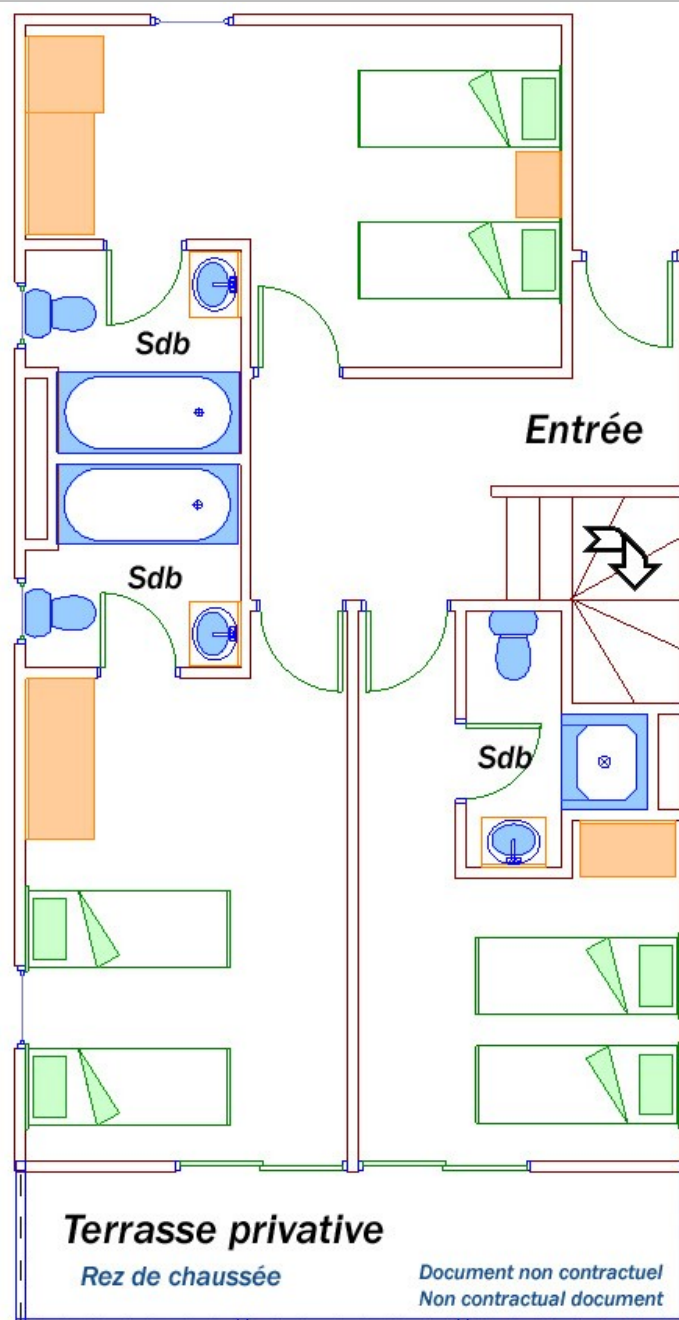

• **TRIPLEX 12 PERS 170 m2 "HAHNENKAMM"**

RDC :

- 1 Entrée indépendante
- 1 Chambre 2 personnes de 16 m2 avec salle de bain baignoire /WC
privatifs & 1 terrasse sud couchage : 2 lits 190*80
- 1 Chambre 2 personnes de 16 m2 avec salle de bain baignoire/ WC
privatifs couchage : 2 lits 190*80
- 1 Chambre 2 personnes de 13 m2 avec salle de bain douche / WC
privatifs & 1 terrasse sud couchage : 2 lits 190*80

NIVEAU 1 : séjour de 55m²

- 1 Cuisine entièrement équipée avec terrasse nord.
- 1 WC & lave main.
- 1 cellier avec congélateur.
- 1 séjour et salon montagne.
- 1 balcon sud.

NIVEAU 2 :

- 1 Chambre 2 personnes de 16 m² avec salle de bain baignoire / WC privatifs & 1 balcon sud couchage : 2 lits 190*80
- 1 Chambre 2 personnes de 16 m² avec salle de bain baignoire / WC privatifs & 1 balcon nord couchage : 2 lits 190*80
- 1 Chambre 2 personnes mezzanine de 22 m² avec salle de bain douche couchage : 1 lit 190*140
- 1 WC sur le pallier